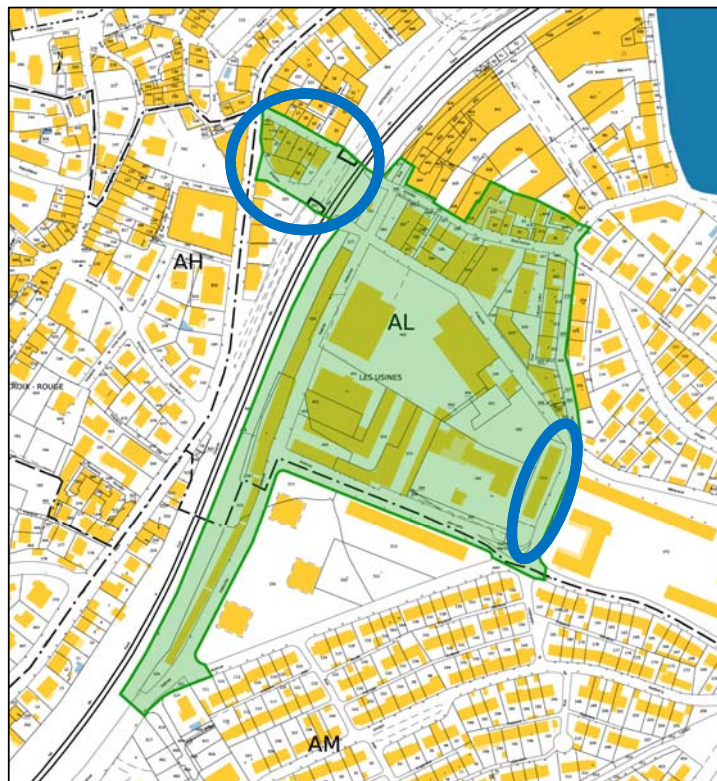

la ZAD de l'Encan 2 : le périmètre

ZAD 1

ZAD 2

RENOUVELLEMENT DE LA ZAD

Correction et adaptation du périmètre : 6,60 hectares

- Suppression de l'îlot Nord
- Incorporation :
 - de l'îlot dit Valentin ;
 - de la parcelle AL 213 ;
 - des voiries