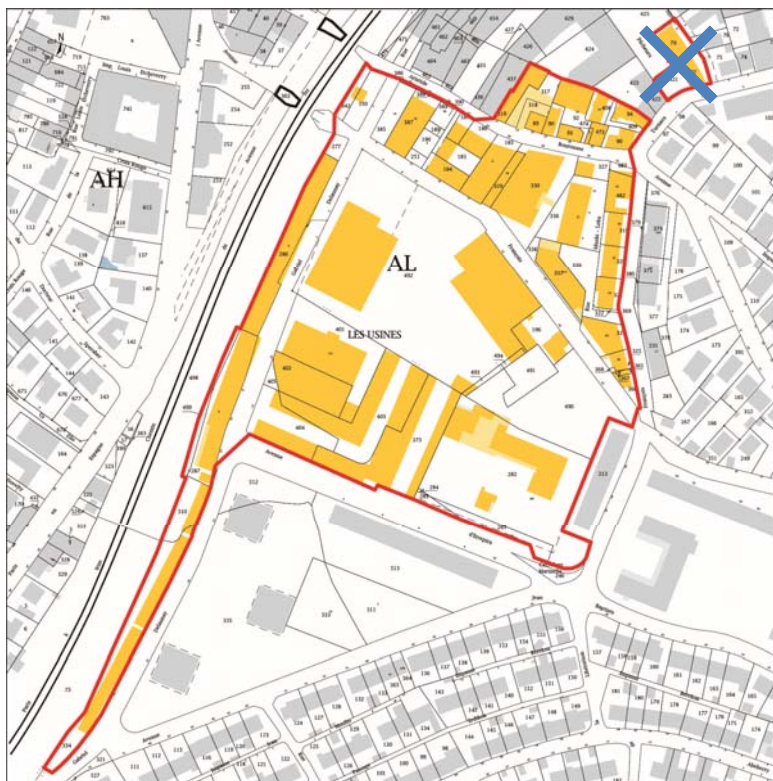

la ZAD de l'Encan 2 : le périmètre

ZAD 1

ZAD 2

RENOUVELLEMENT DE LA ZAD

Correction et adaptation du périmètre : 6,60 hectares

- Suppression de l'îlot Nord
- Incorporation :
 - de l'îlot dit Valentin ;
 - de la parcelle AL 213 ;
 - des voiries